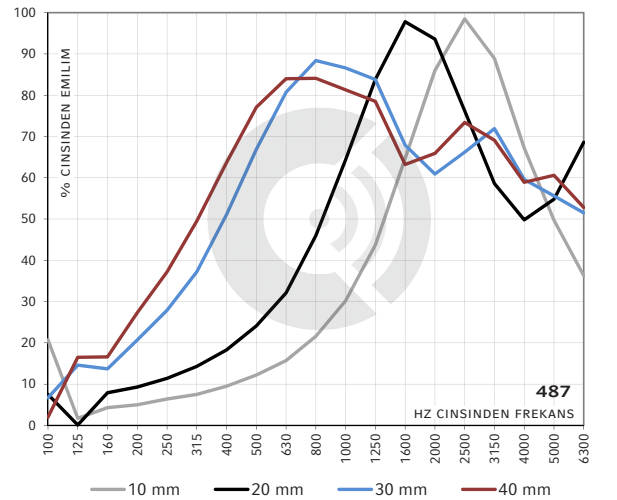

EMPEDANS ÖLÇÜM TÜRÜ İÇERİSİNDE SES EMİLİMİ / DIN 10 534-2

LÜTFEN UYGULAMA VE DEPOLAMA UYARILARIMIZA DİKKAT EDİNİZ • ISO 9001 SERTİFİKALI • CELLOFOAM LTD. ŞTİ.

Bütün veriler ortalama değerler olup özenle derlenmiştir. Bu bilgilerin veya ürünlerin kullanılmasının herhangi bir üçüncü tarafa ait patent veya hakları ihlal etmeyeceğine dair teminat verilmemektedir. Verilen bilgiler, alıcıyı özellikle amaçlanan kullanım ve ortamlar bakımından test etme yükümlülüğünden ibra etmez. Teknik değişikliklere tabidir. Veri sayfasının en yeni versiyonunu görmek için lütfen web sitemizi ziyaret ediniz.

sales@cellofoam.com.tr
www.cellofoam.com.tr