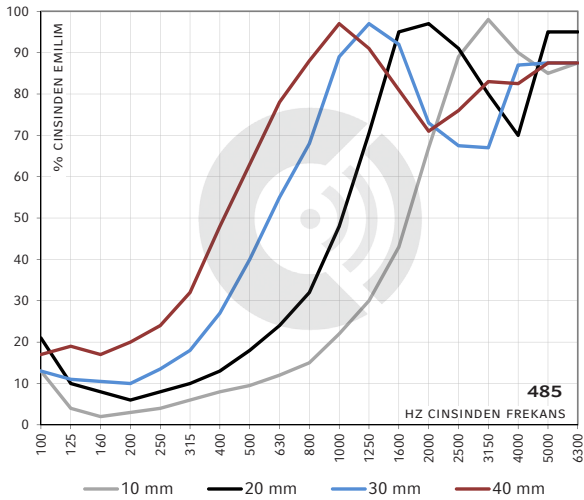

EMPEDANS ÖLÇÜM TÜRÜ İÇERİSİNDE SES EMİLİMİ / DIN 10 534-2

LÜTFEN UYGULAMA VE DEPOLAMA UYARILARIMIZA DİKKAT EDİNİZ • ISO 9001 SERTİFİKALI • CELLOFOAM LTD. ŞTİ.

Bütün veriler ortalama değerler olup özenle derlenmiştir. Bu bilgilerin veya ürünlerin kullanılmasının herhangi bir üçüncü tarafa ait patent veya hakları ihlal etmeyeceğine dair teminat verilmemektedir. Verilen bilgiler, alıcıyı özellikle amaçlanan kullanım ve ortamlar bakımından test etme yükümlülüğünden ibra etmez. Teknik değişikliklere tabidir. Veri sayfasının en yeni versiyonunu görmek için lütfen web sitemizi ziyaret ediniz.

sales@cellofoam.com.tr
www.cellofoam.com.tr