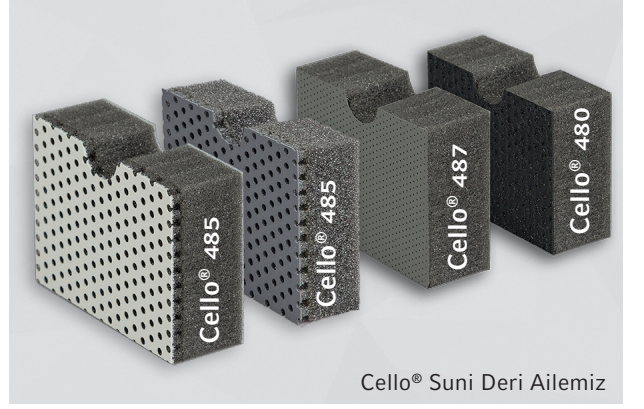

## CELLO® 480 • CELLO® 485 • CELLO® 487

**Cello® 480:** Yüzeyi açık gri ya da siyah taneli suni deri ile lamine edilen, koyu gri PUR-Ether-akustik ses emici sünger.

**Cello® 485:** Yüzeyi beyaz ya da gri delikli suni deri ile lamine edilen, koyu gri PUR-Ether-akustik ses emici sünger.

**Cello® 487:** Yüzeyi gri ya da siyah ince delikli suni deri ile lamine edilen, koyu gri PUR-Ether-akustik ses emici sünger.

Uygulamalar: İnşaat ve tarım makineleri, Kabin/Kapsül/ Başlık, Makine yapımı, Motorbot/Yat