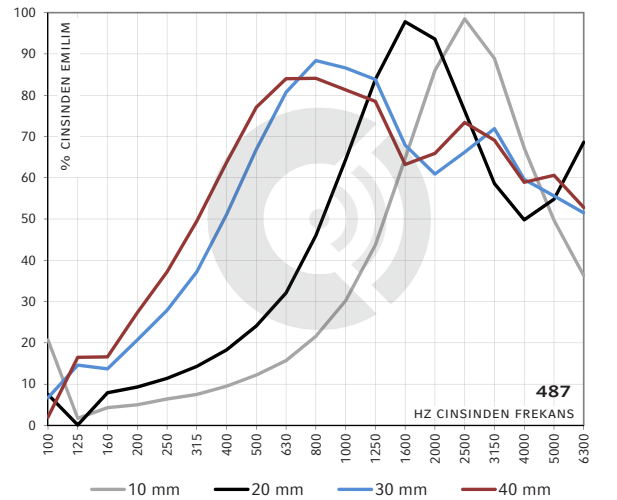

EMPEDANS ÖLÇÜM TÜRÜ İÇERİSİNDE SES EMİLİMİ / DIN 10 534-2

LÜTFEN UYGULAMA VE DEPOLAMA UYARILARIMIZA DİKKAT EDİNİZ • ISO 9001 SERTİFİKALI • CELLOFOAM LTD. ŞTİ.

Bütün veriler ortalama değerler olup özenle derlenmiştir. Bu bilgilerin veya ürünlerin kullanılmasının herhangi bir üçüncü tarafa ait patent veya hakları ihlal etmeyeceğine dair teminat verilmemektedir. Verilen bilgiler, alıcıyı özellikle amaçlanan kullanım ve ortamlar bakımından test etme yükümlülüğünden ibra etmez. Teknik değişikliklere tabidir. Veri sayfasının en yeni versiyonunu görmek için lütfen web sitemizi ziyaret ediniz.

sales@cellofoam.com.tr
www.cellofoam.com.tr