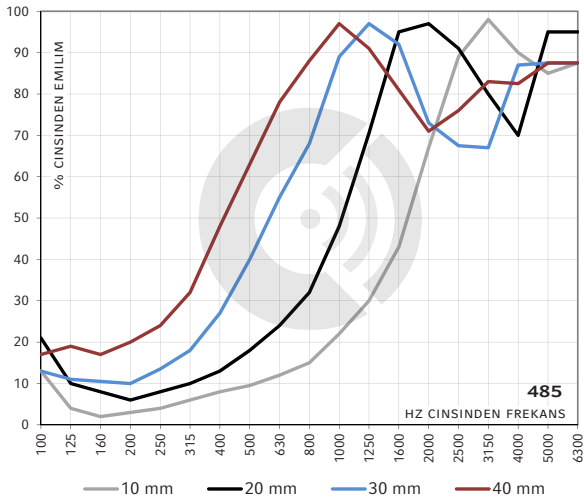

EMPEDANS ÖLÇÜM TÜRÜ İÇERİSİNDE SES EMİLİMİ / DIN 10 534-2

LÜTFEN UYGULAMA VE DEPOLAMA UYARILARIMIZA DİKKAT EDİNİZ • ISO 9001 SERTİFİKALI • CELLOFOAM LTD. ŞTİ.

Bütün veriler ortalama değerler olup özenle derlenmiştir. Bu bilgilerin veya ürünlerin kullanılmasının herhangi bir üçüncü tarafa ait patent veya hakları ihlal etmeyeceğine dair teminat verilmemektedir. Verilen bilgiler, alıcıyı özellikle amaçlanan kullanım ve ortamlar bakımından test etme yükümlülüğünden ibra etmez. Teknik değişikliklere tabidir. Veri sayfasının en yeni versiyonunu görmek için lütfen web sitemizi ziyaret ediniz.

sales@cellofoam.com.tr
www.cellofoam.com.tr